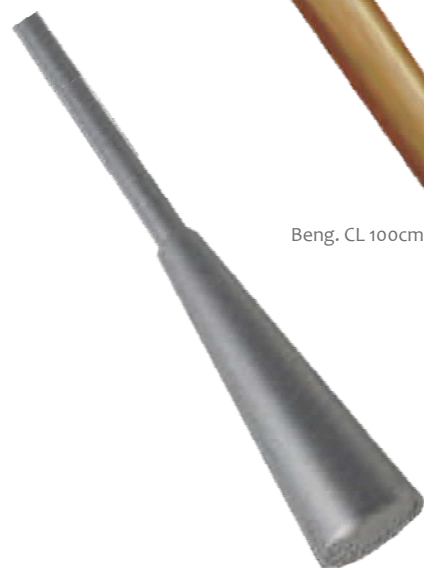

# AÇO Ø29 - Ø20 mm

Níquel Acetinado / Níquel Brilhante / Cromado / Bronze Antigo / Bronze Mate

Sup. AC

Sup. AC Duplo

Sup. Universal

Sup. Topo

União varão

Argola

Beng. CL 100cm

Beng. CN 75cm