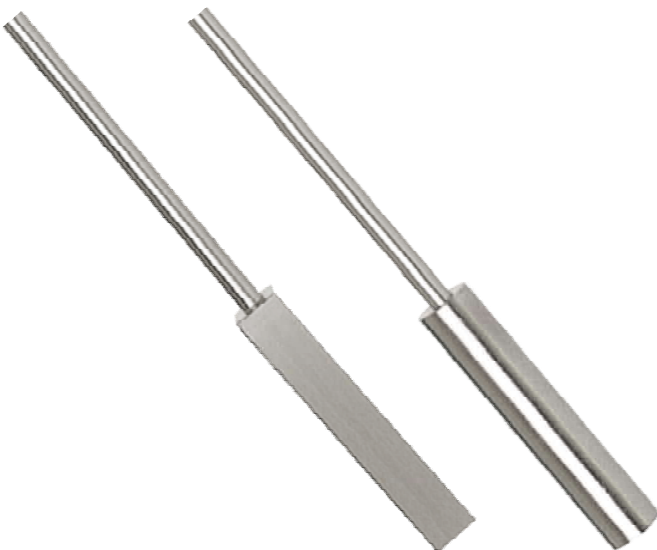

## Argola, Ilhós, Rótula e União

		Ø20 mm	Ø30 mm
Argola c/ anel e gancho		---	---
Ilhós Redondo		---	---
Ilhós Quadrado, Int. Redondo		---	---
Rótula		---	---
União para Varão		---	---

# INOX TOP Ø30 - Ø20mm

Cabide Cilindro

Cabide Simples

Roseta Cilindrica

Cabide Tetra

Cabide Pequeno

Roseta Lisa

Haste Lisa

Haste Curva

Roseta Quadrada

Bengala Tetra

Bengala Cilindro

Embrace  
Embrace c/ Prolong.