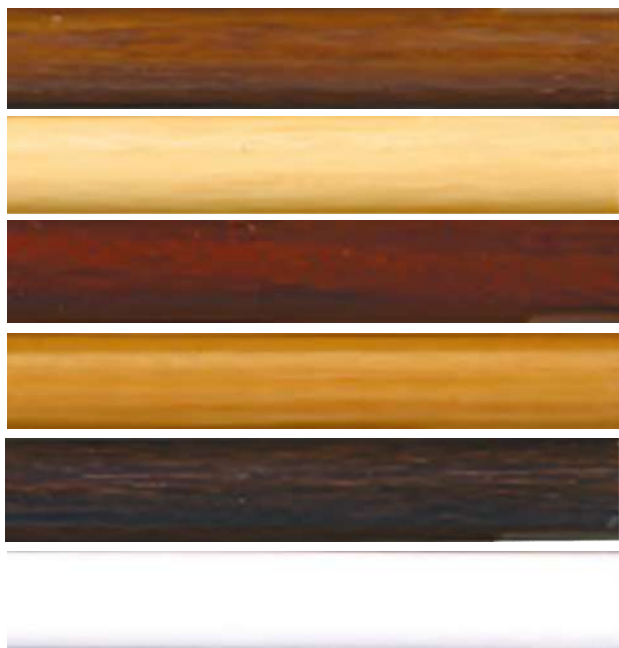

MADEIRA Ø35 - Ø30 - Ø20 mm

Carvalho

Pinho

Avelã

Natural

Wengue

Branco

Topo

Bola

Islas

Clássico

Cilindro

Estilo

Cone

MADEIRA Ø35 - Ø30 - Ø20 mm

Varão Envernizado